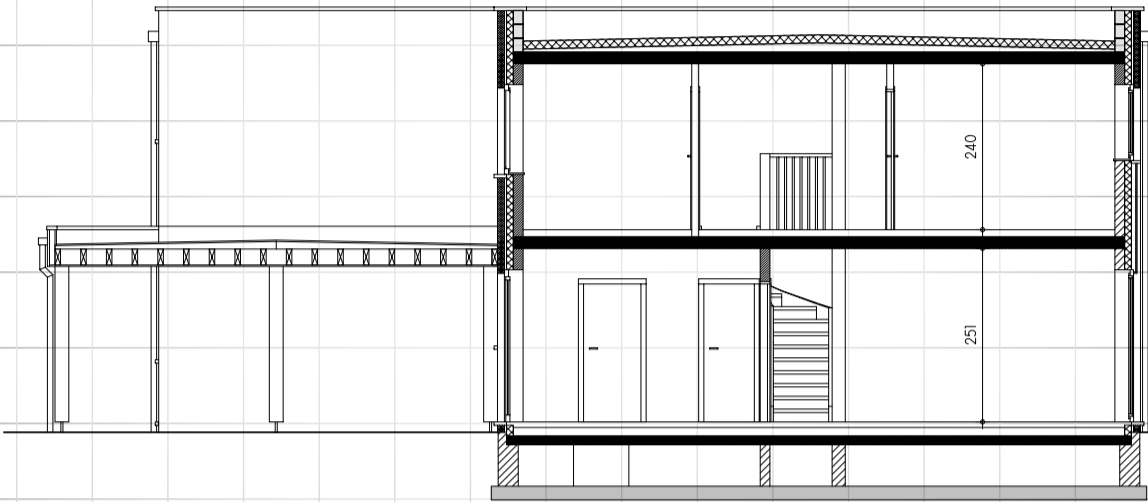

Espace de vie à

Kain

Coupe

061 53 12 16

www.thomas-piron.eu

Kain | Lot 29

Rez-de-chaussée

Façade avant

Façade arrière

Etage

Pignon droit

=1m²