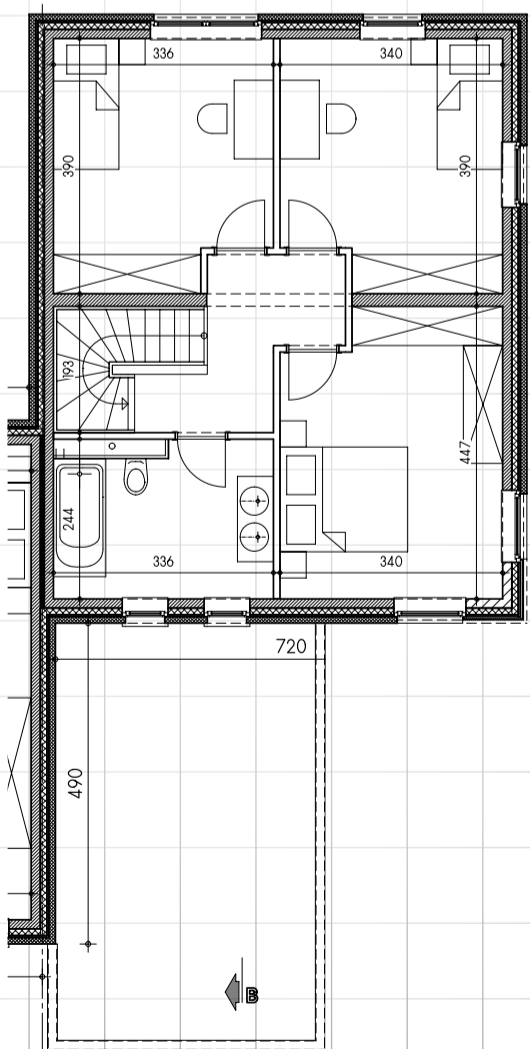

Espace de vie à

Kain

Coupe

061 53 12 16

www.thomas-piron.eu

Kain | Lot 29

Rez-de-chaussée

Façade avant

Façade arrière

Etage

Pignon droit

=1m²