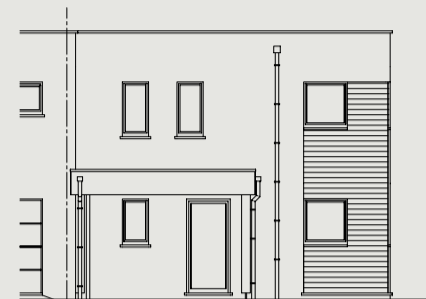

Espace de vie à

Kain

Coupe

061 53 12 16

www.thomas-piron.eu

Kain | Lot 29

Rez-de-chaussée

Façade avant

Façade arrière

Etage

Pignon droit

=1m²