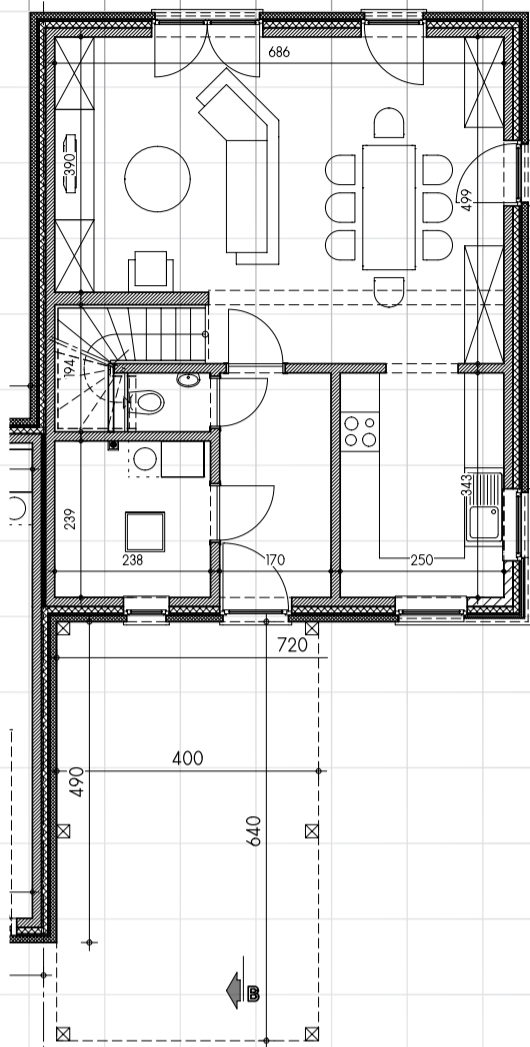

Espace de vie à

Kain

Coupe

061 53 12 16

www.thomas-piron.eu

Kain | Lot 29

Rez-de-chaussée

Façade avant

Façade arrière

Etage

Pignon droit

=1m²